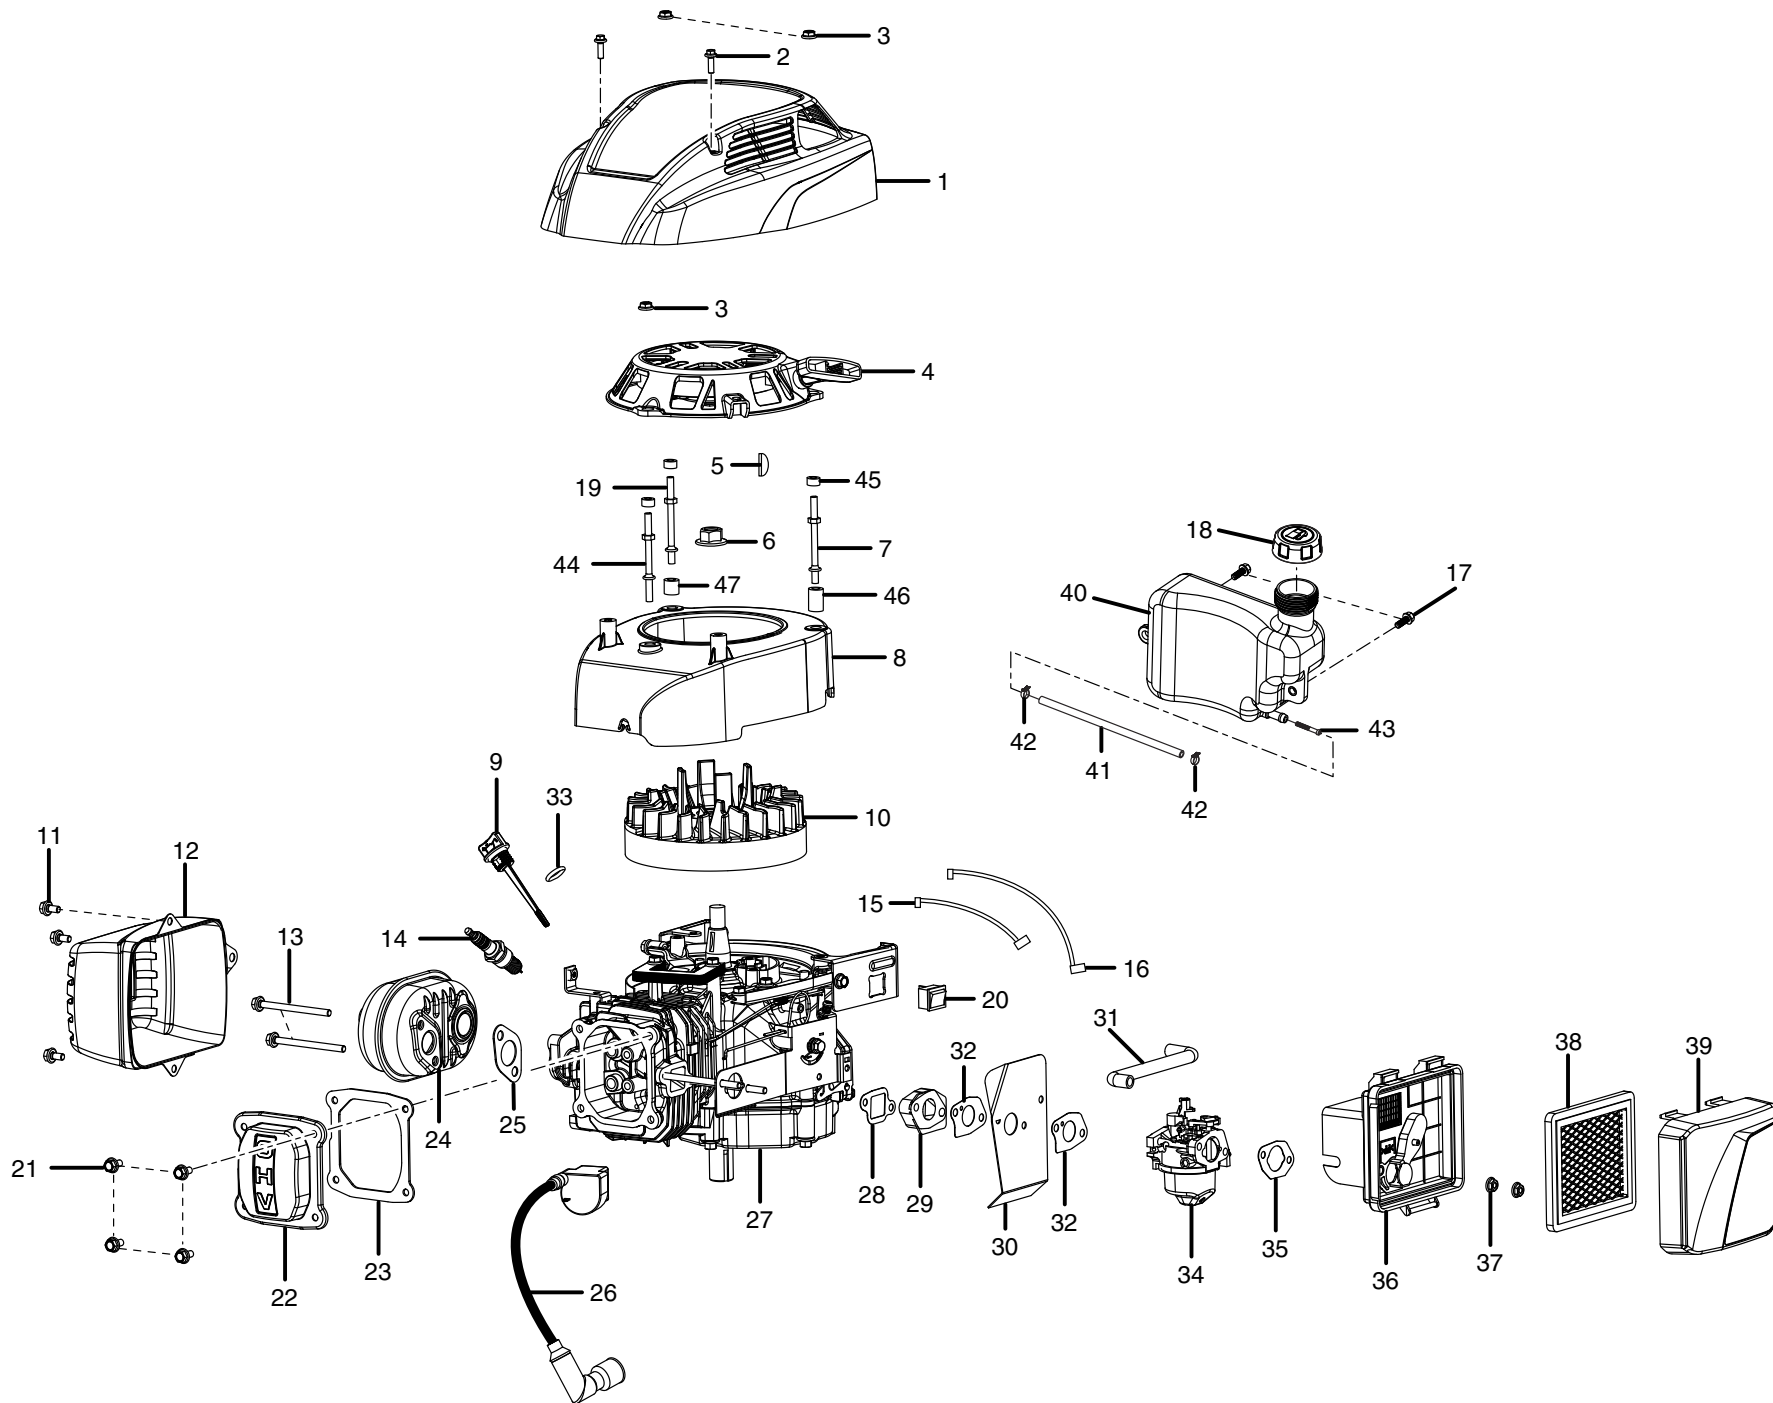

MODEL NO./ NO. DE MODÈLE/MODELO NÚM — HLCA80710

HOMELITE PRESSURE WASHER – MODEL NO. HLCA80710

PARTS LIST

KEY NO.	PART NUMBER	DESCRIPTION	QTY.	KEY NO.	PART NUMBER	DESCRIPTION	QTY.
1	099980153001	Engine Cover	1	25	099980134003	Muffler Gasket	1
2	099980131003	Bolt (Engine Cover).....	2	26	099980153003	Ignition Coil.....	1
3	099980131006	Hex Nut (Starter).....	3	27	099980126	Crankcase Assembly.....	1
4	099980130003	Starter w/Recoil Assembly	1	28	099980132001	Gasket (Insulator Plate).....	1
5	099980128008	Key.....	1	29	099980132002	Insulator Plate.....	1
6	099980136001	Flywheel Nut.....	1	30	099980132004	Gasket (Insulator Plate).....	1
7	099980131007	Stud A.....	1	31	099980133002	Breather Tube	1
8	099980131002	Engine Shroud	1	32	099980132003	Gasket (Carburateur)	2
9	099980126004	Oil Dip Stick Assembly	1	33	099980126002	Seal Ring	1
10	099980136	Flywheel Assembly	1	34	099980132005	Carburateur Assembly.....	1
11	099980134004	Bolt (Muffler Cover).....	3	35	099980132023	Gasket (Air Filter)	1
12	099980134001	Muffler Cover.....	1	36	099980133004	Air Filter Case	1
13	099980134005	Muffler Bolt	2	37	099980133005	Hex Nut (Air Filter).....	2
14	099980153002	Spark Plug	1	38	099980133006	Air Filter.....	1
15	099980136010	Ground Wire.....	1	39	099980133007	Air Filter Cover	1
16	099980136012	Coil Wire	1	40	099980135001	Fuel Tank.....	1
17	099980135005	Bolt (Fuel Tank)	2	41	099980135008	Fuel Tube	1
18	099980135009	Fuel Cap	1	42	099980135007	Clamp (Fuel Tube).....	2
19	099980131005	Stud C.....	1	43	099980135006	Fuel Filter.....	1
20	099980136011	Switch.....	1	44	099980131004	Stud B.....	1
21	099980125005	Bolt (Valve Cover)	4	45	099980131008	Bushing (Engine Shroud)	3
22	099980125001	Valve Cover.....	1	46	099980131009	Bushing (Tall).....	1
23	099980125002	Valve Cover Gasket	1	47	099980131010	Bushing (Short)	1
24	099980134002	Muffler.....	1